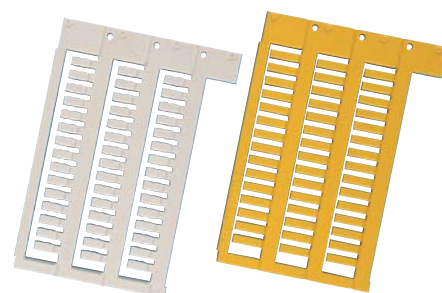

Tessere marcafilo

Questo tipo di tessera si inserisce direttamente sul filo senza l'utilizzo del tubetto. Il particolare aggancio consente un perfetto ancoraggio al filo stesso.

Selezione Articolo								
Codice Prodotto	Prodotto	Colore	Per cavi Ø est mm	Sezione cavo (mm ²)	Dimensioni L x H (mm)	Tessere per modulo	Moduli per confezione	Pezzi per confezione
KE727025519	SIHFTM01W/10	Bianco	0,8 ÷ 2,8	0,12 ÷ 1,5	10x4,5	45	16	720
KE727025535	SIHFTM01Y/10	Giallo	0,8 ÷ 2,8	0,12 ÷ 1,5	10x4,5	45	16	720
KE727025527	SIHFTM01W/15	Bianco	0,8 ÷ 2,8	0,12 ÷ 1,5	15x4,5	45	16	720
KE727025543	SIHFTM01Y/15	Giallo	0,8 ÷ 2,8	0,12 ÷ 1,5	15x4,5	45	16	720
KE727025550	SIHFTM02W/10	Bianco	1,5 ÷ 4,2	1,00 ÷ 4,0	10x4,5	45	16	720
KE727025576	SIHFTM02Y/10	Giallo	1,5 ÷ 4,2	1,00 ÷ 4,0	10x4,5	45	16	720
KE727025568	SIHFTM02W/15	Bianco	1,5 ÷ 4,2	1,00 ÷ 4,0	15x4,5	45	16	720
KE727025584	SIHFTM02Y/15	Giallo	1,5 ÷ 4,2	1,00 ÷ 4,0	15x4,5	45	16	720

Caratteristiche Tecniche	
Materiale	PC
Autoestinguenza	UL-94 Classe V0
Temperatura d'esercizio	-50 ÷ +120 °C
Resistenza alle sostanze chimiche	Acidi - Acqua - Olii - Polveri
Resistenza allo strofinamento	CEI 16-7
Resistenza ai raggi UV	UNI EN ISO 4892-2:2006
Come scegliere le piastre da usare	Consultare tabella pag. 81